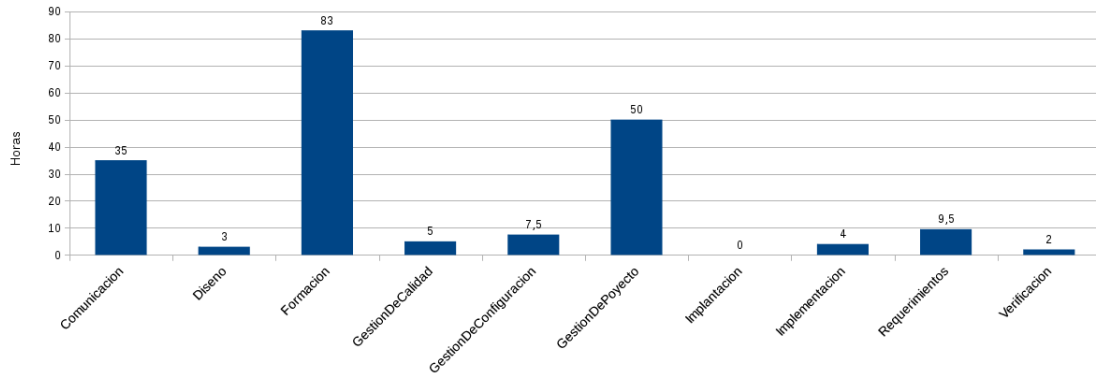

EMSys

Registro de actividad – Semana 1

Versión 0.1

Historia de revisiones

Fecha	Versión	Descripción	Autor
21/08/2016	0.1	Versión inicial	Gastón Haro

Gráficos:

Tabla de registro de esfuerzo por área (cantidad de horas) - Semana 1

Tabla de registro de esfuerzo por área - Semana 1