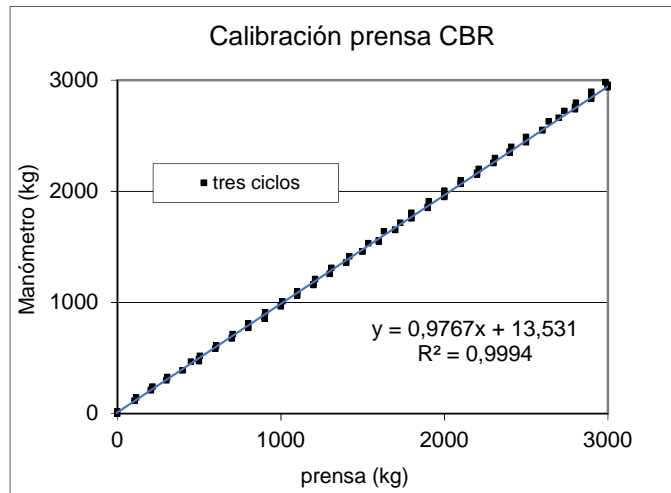

## Hoja de datos de Calibración de Prensa CBR

Fecha:	11/09/2016
Marca:	Soiltest
Modelo:	
Operador:	DO - PD

Hora:	10:00
Temp. (°C):	23
Rango:	0-3000kg
Apreciación:	5kg

1er ciclo

Prensa	Manómetro
0	21
105	119
205	218
300	304
400	393
500	494
600	585
700	683
800	779
900	875
1000	969
1100	1065
1200	1159
1300	1259
1400	1362
1500	1460
1600	1561
1700	1655
1800	1762
1900	1863
2000	1968
2100	2074
2200	2153
2300	2256
2400	2350
2500	2444
2600	2551
2800	2738
2900	2834
3000	2940
3300	3136
3400	3284
3500	3412

2do ciclo

Prensa	Manómetro
0	2
105	117
205	213
300	304
400	393
500	475
600	587
700	679
800	772
900	857
1000	969
1100	1072
1200	1166
1300	1259
1400	1362
1500	1463
1600	1552
1700	1657

3er ciclo

Prensa	Manómetro
-10	5
115	150
215	246
305	332
450	470
505	522
605	618
705	719
800	815
905	915
1010	1013
1100	1102
1210	1215
1310	1315
1420	1418
1535	1538
1630	1643
1730	1720