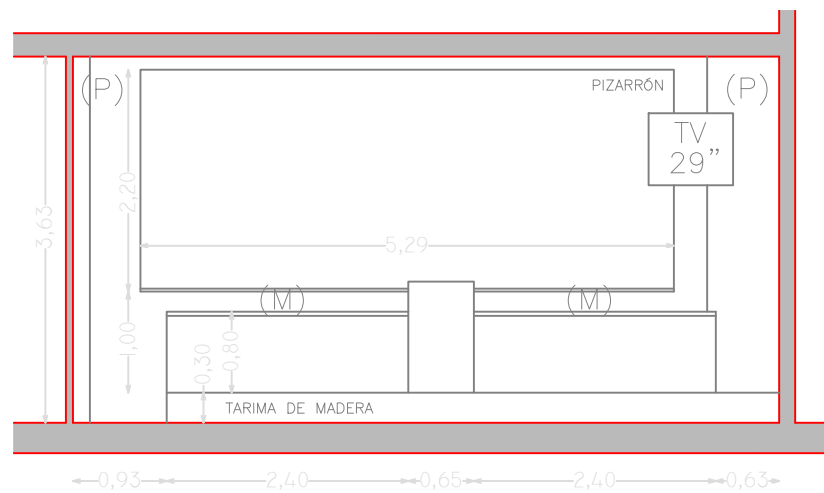

PLANTA

CORTE A-A

✓	PROYECTOR
-	PANTALLA RETRACTIL
✓	PC
✓	CONECTOR VGA
-	CONECTOR HDMI
-	TV LED
✓	AUDIO
✓	AIRE ACONDICIONADO
-	EXTRACTOR DE AIRE
✓	ILUMINACIÓN SECTORIZADA

REFERENCIAS

	PANTALLA RETRÁCTIL		LUGAR ACCESIBLE
	TV LED		PROYECTOR
	PIZARRÓN DE CÁRMICA		PUESTA DE RED
	PIZARRÓN DE TIZA		CONECTOR VGA
	TOMACORRIENTES (1, 2, 3 o 4 módulos)		CONECTOR HDMI
	AIRE ACONDICIONADO		CÁMARA DE VIDEO
	PARLANTES/MICRÓFONO		

SALÓN DE POSGRADO IEM

CANTIDAD DE SILLAS:	75 asientos
TIPO DE SILLAS:	con base de 4 patas, estructura tubular metálica color negro, asiento y respaldo tapizado en tela.
COLOR:	negro
PROYECTOR:	Viewasonic / Sanyo
PANTALLA:	-
TV LED:	tv de tubo 29", marca SONY.
SONIDO Y VIDEO:	conector VGA, micrófonos, parlantes y PC de escritorio con monitor.
PIZARRÓN:	1 de cermica blanco 220cm.x530cm. 1 de cermica blanco 120cm.x300cm.
AIRE ACONDICIONADO:	marca: Sanyo/24000btu/DE PARED
CORTINAS:	2 paneles rígidos de madera con rieles.
OTROS:	iluminación sectorizada

3		
2		
1		
0	VERSION INICIAL	
REVISION	DESCRIPCION	FECHA

	UNIVERSIDAD DE LA REPUBLICA	SERVICIO:	FACULTAD DE INGENIERÍA	LAM. N°: SALÓN IEM		
	DIRECCION GRAL. DE ARQUITECTURA	UBICACION:	HERRERA Y REISSIG 565			
	DIRECTOR (I): ARQ. HORACIO FLORA	DESCRIPCION:	CUERPO SUR			
	PROYECTO: ARQ. FERNANDA RIOS	PISO 1 - SALÓN POSGRADO IEM				
DIBUJANTE: ARQ. MARCIA CABRERA	FECHA:	JULIO 2023	ESCALA:	1/75	CODIGO:	-