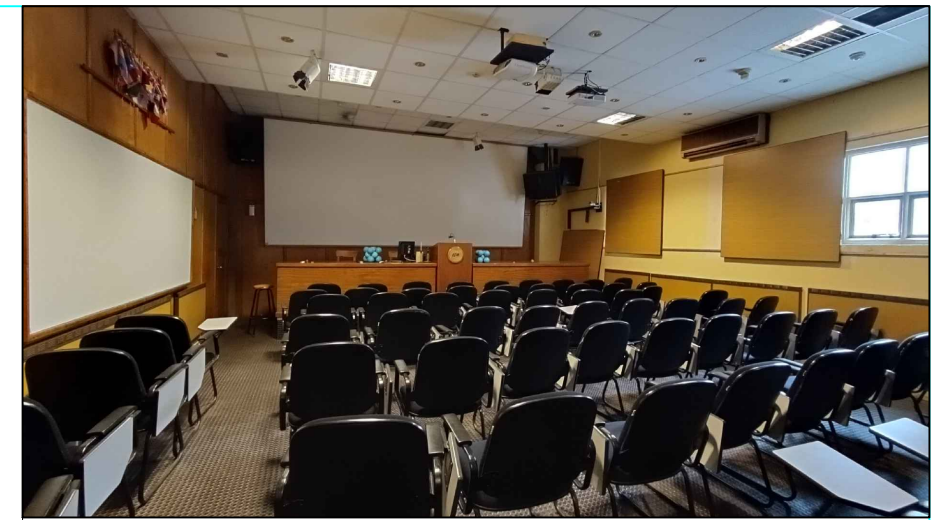

PLANTA

CORTE A-A

✓	PROYECTOR
-	PANTALLA RETRACTIL
✓	PC
✓	CONECTOR VGA
-	CONECTOR HDMI
-	TV LED
✓	AUDIO
✓	AIRE ACONDICIONADO
-	EXTRACTOR DE AIRE
✓	ILUMINACIÓN SECTORIZADA

REFERENCIAS

	PANTALLA RETRÁCTIL		LUGAR ACCESIBLE
	TV LED		PROYECTOR
	PIZARRÓN DE CÁRMICA		PUESTA DE RED
	PIZARRÓN DE TIZA		CONECTOR VGA
	TOMACORRIENTES (1, 2, 3 o 4 módulos)		CONECTOR HDMI
	AIRE ACONDICIONADO		CÁMARA DE VIDEO
	PARLANTES/MICRÓFONO		

SALÓN DE POSGRADO IEM

CANTIDAD DE SILLAS:	75 asientos
TIPO DE SILLAS:	con base de 4 patas, estructura tubular metálica color negro, asiento y respaldo tapizado en tela.
COLOR:	negro
PROYECTOR:	Viewasonic / Sanyo
PANTALLA:	-
TV LED:	tv de tubo 29", marca SONY.
SONIDO Y VIDEO:	conector VGA, micrófonos, parlantes y PC de escritorio con monitor.
PIZARRÓN:	1 de cermica blanco 220cm.x530cm. 1 de cermica blanco 120cm.x300cm.
AIRE ACONDICIONADO:	marca: Sanyo/24000btu/DE PARED
CORTINAS:	2 paneles rígidos de madera con rieles.
OTROS:	iluminación sectorizada

3		
2		
1		
0	VERSION INICIAL	
REVISION	DESCRIPCION	FECHA

	UNIVERSIDAD DE LA REPUBLICA	SERVICIO:	FACULTAD DE INGENIERÍA	LAM. N°: SALÓN IEM		
	DIRECCION GRAL. DE ARQUITECTURA	UBICACION:	HERRERA Y REISSIG 565			
	DIRECTOR (I): ARQ. HORACIO FLORA	DESCRIPCION:	CUERPO SUR			
	PROYECTO: ARQ. FERNANDA RIOS	PISO 1 - SALÓN POSGRADO IEM				
DIBUJANTE: ARQ. MARCIA CABRERA	FECHA:	JULIO 2023	ESCALA:	1/75	CODIGO:	-